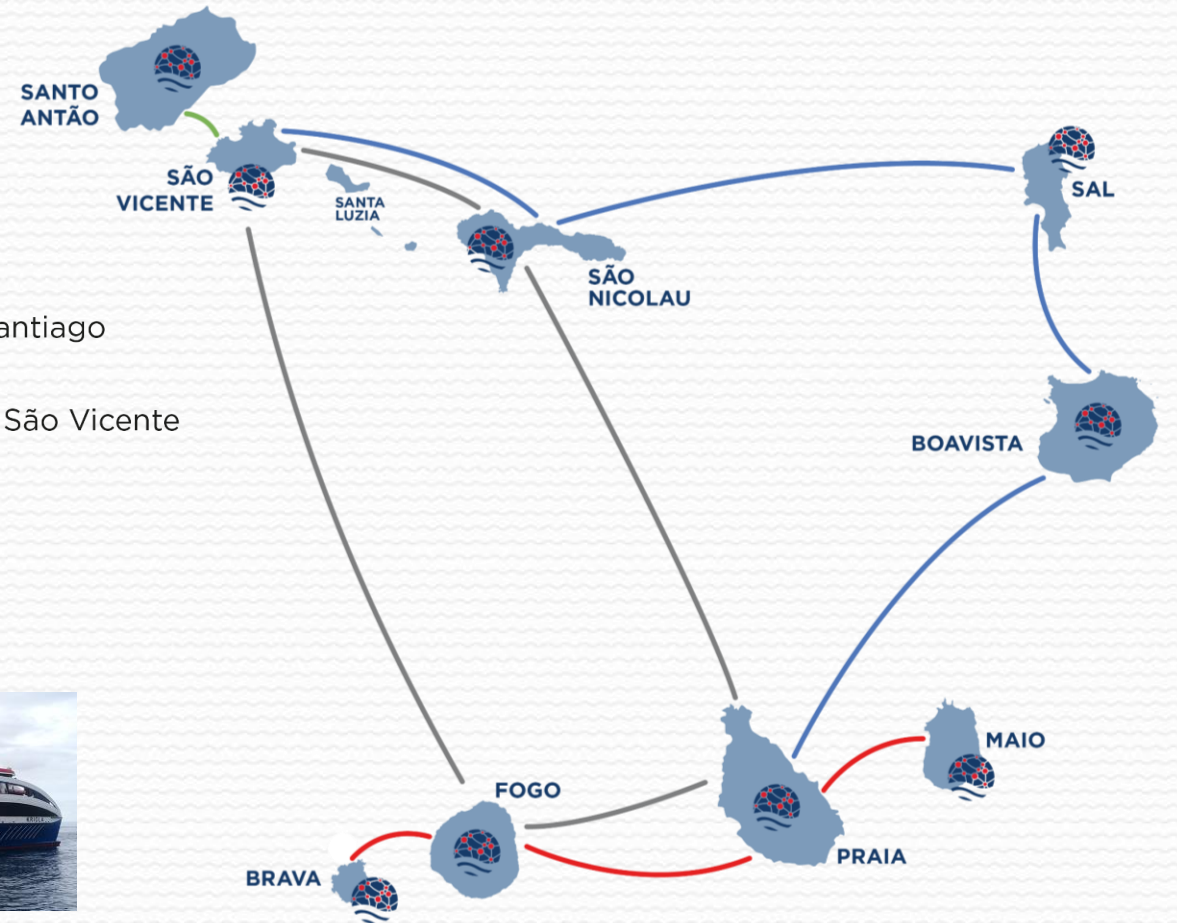

PROGRAMAÇÃO DE VIAGENS

- Linha Barvalento (14x por semana)** São Vicente/Santo Antão
- Linha Redonda (2x por semana)** São Vicente/São Nicolau/Sal/ Boavista/Santiago
- Linha Sotavento (3x por semana)** Maio/Santiago/Fogo/Brava
- Linha Retangular (Quinzenal)** São Vicente/ São Nicolau/ Santiago /Fogo/ São Vicente

PROGRAMAÇÃO FIXA

*** Viagens Quinzenais

LINHA REDONDA E RETANGULAR S. Vicente/S. Nicolau/Santiago/Fogo/S. Vicente

NAVIO Vessel	ORIGEM / DESTINO Origin / destination		2ª feira Mon	3ª feira Tue	4ª feira Wed	5ª feira Thu	6ª feira Fri	Sábado Sat	Domingo Sun
DONA TUTUTA	São Vicente	Arrival / Chegada					05:00		
		Departure / Saída	09:00				09:00		
	São Nicolau	Arrival / Chegada	14:00				14:00		
		Departure / Saída	15:00				15:00		
	Sal	Arrival / Chegada	23:00				23:00		
		Departure / Saída	23:59				23:59		
	Boavista	Arrival / Chegada		3:00				3:00	
		Departure / Saída		4:00				4:00	
	Santiago	Arrival / Chegada		11:00			09:00	11:00	
		Departure / Saída		14:00			10:00	14:00	
	Boavista	Arrival / Chegada		21:00				21:00	
		Departure / Saída		22:00				22:00	
	Sal	Arrival / Chegada			1:00				1:00
		Departure / Saída			2:00				2:00
	Fogo	Arrival / Chegada					16:00		1:00
		Departure / Saída					17:00		2:00
	São Nicolau	Arrival / Chegada			10:00				10:00
		Departure / Saída			11:00				11:00
	São Vicente	Arrival / Chegada			16:00				16:00
		Departure / Saída			17:00				
São Nicolau	Arrival / Chegada			21:00					
	Departure / Saída			22:00					